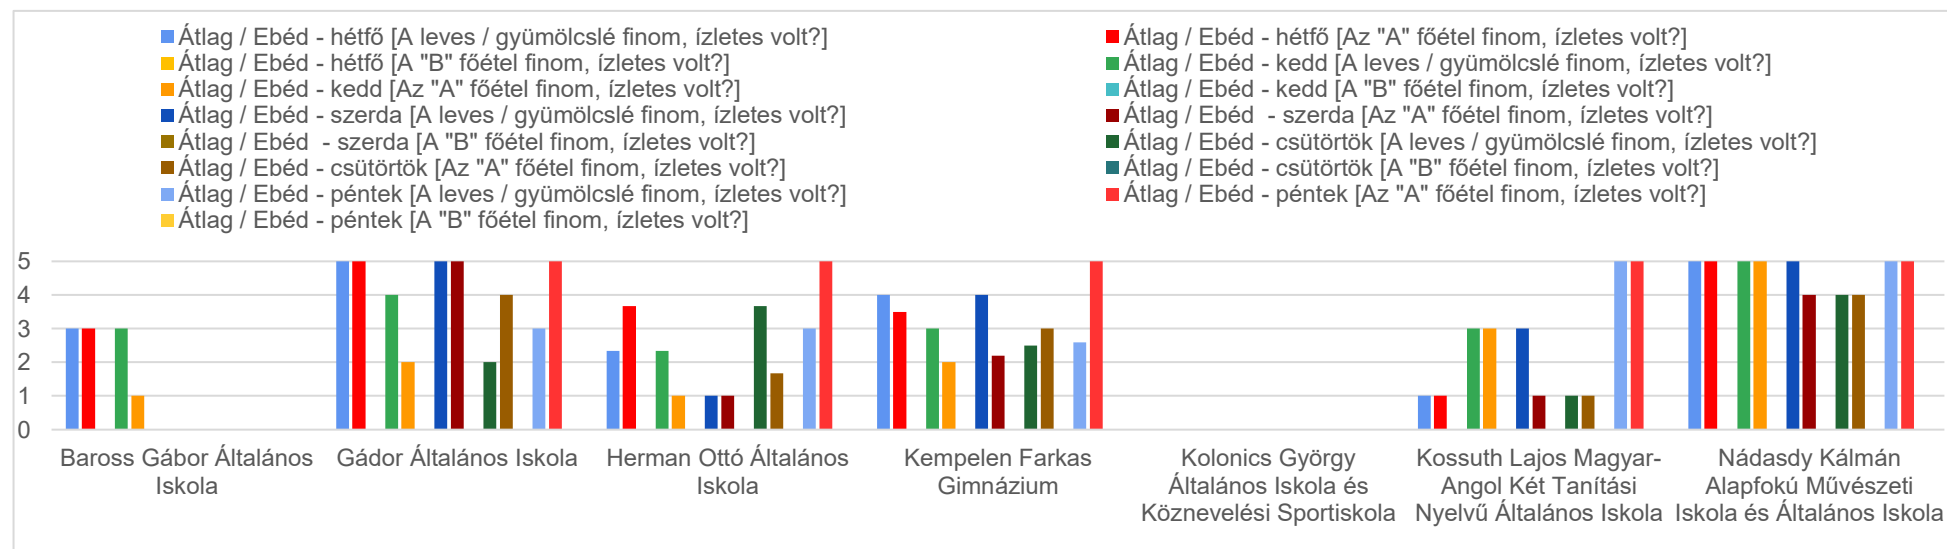

2026.04.13-04.17. Ebéd minősége H-P, iskolánként

Pontátszámítással: 😊=5, 😄=3, 😐=1, majd ebből átlagot vonva

Háromszori étkezők:

Csak ebédek: