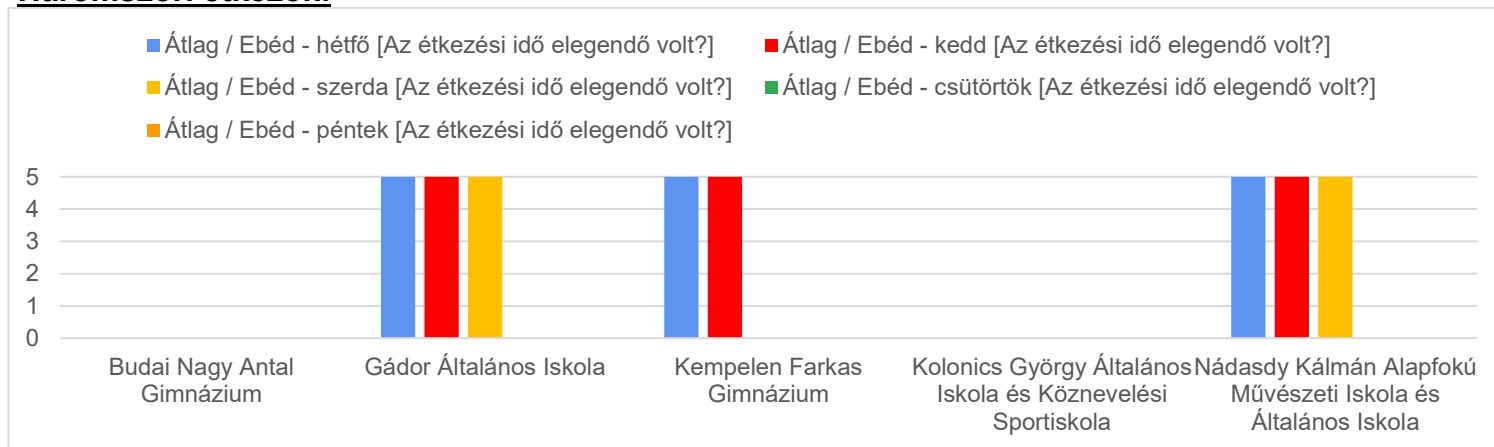

## 2026.03.30.-04.01. Étkezési idő H-P, iskolánként

Pontátszámítással: 😊=5, 😐=3, ☹️=1, majd ebből átlagot vonva

### Háromszori étkezők: