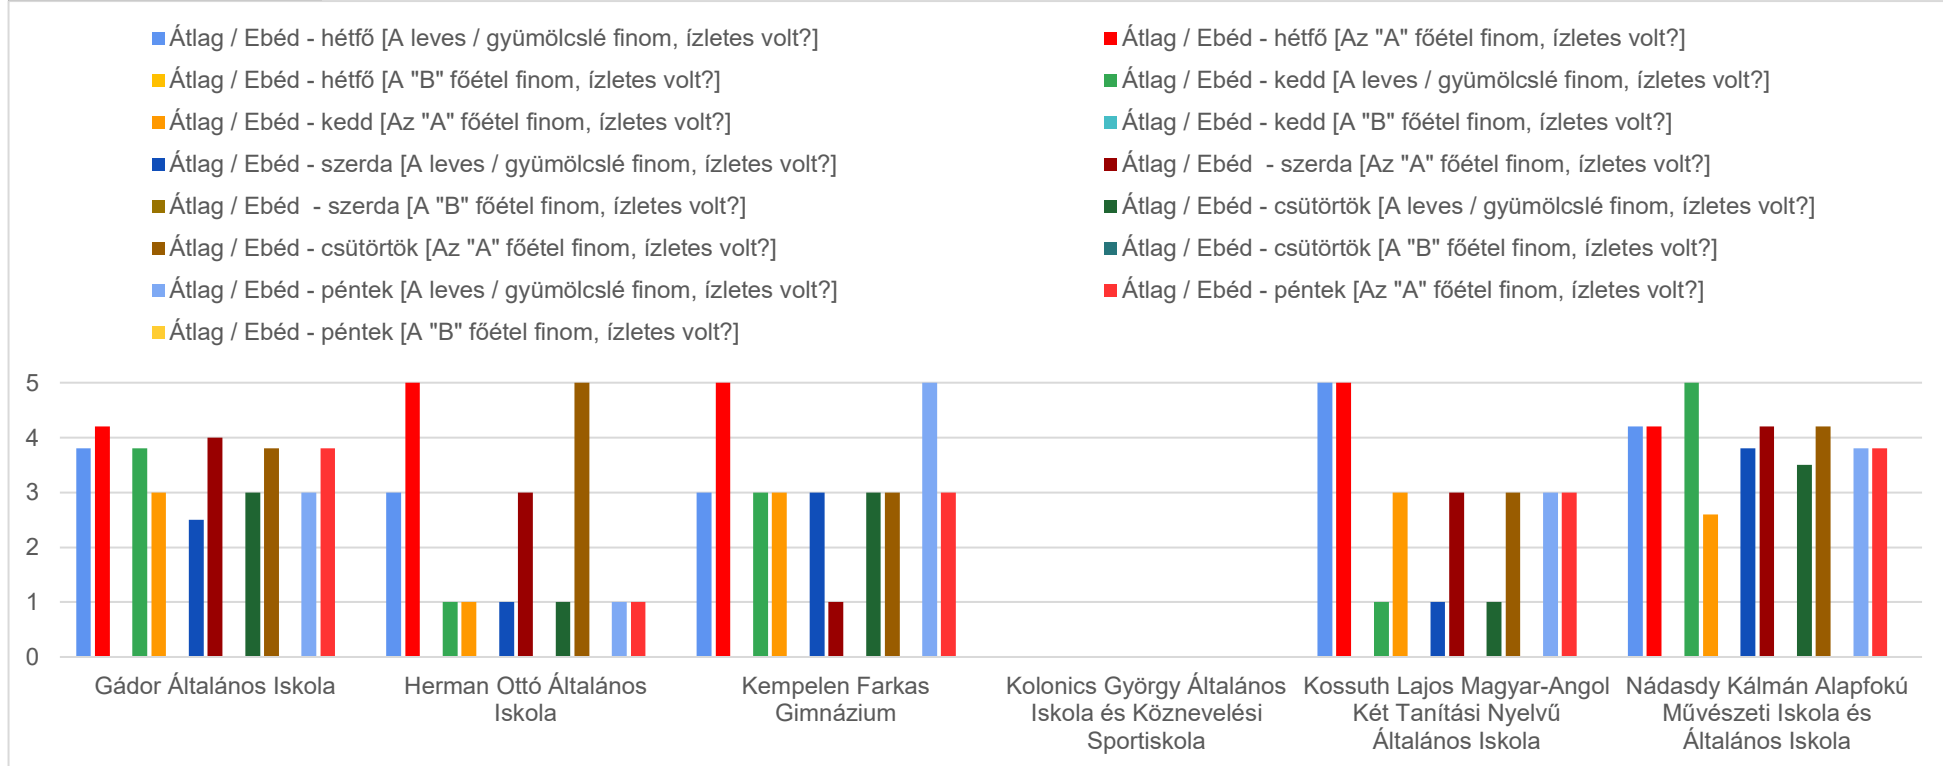

## 2026.03.23-27. Ebéd minősége H-P, iskolánként

Pontátszámítással: 😊=5, 😐=3, ☹️= 1, majd ebből átlagot vonva

### Háromszori étkezők: