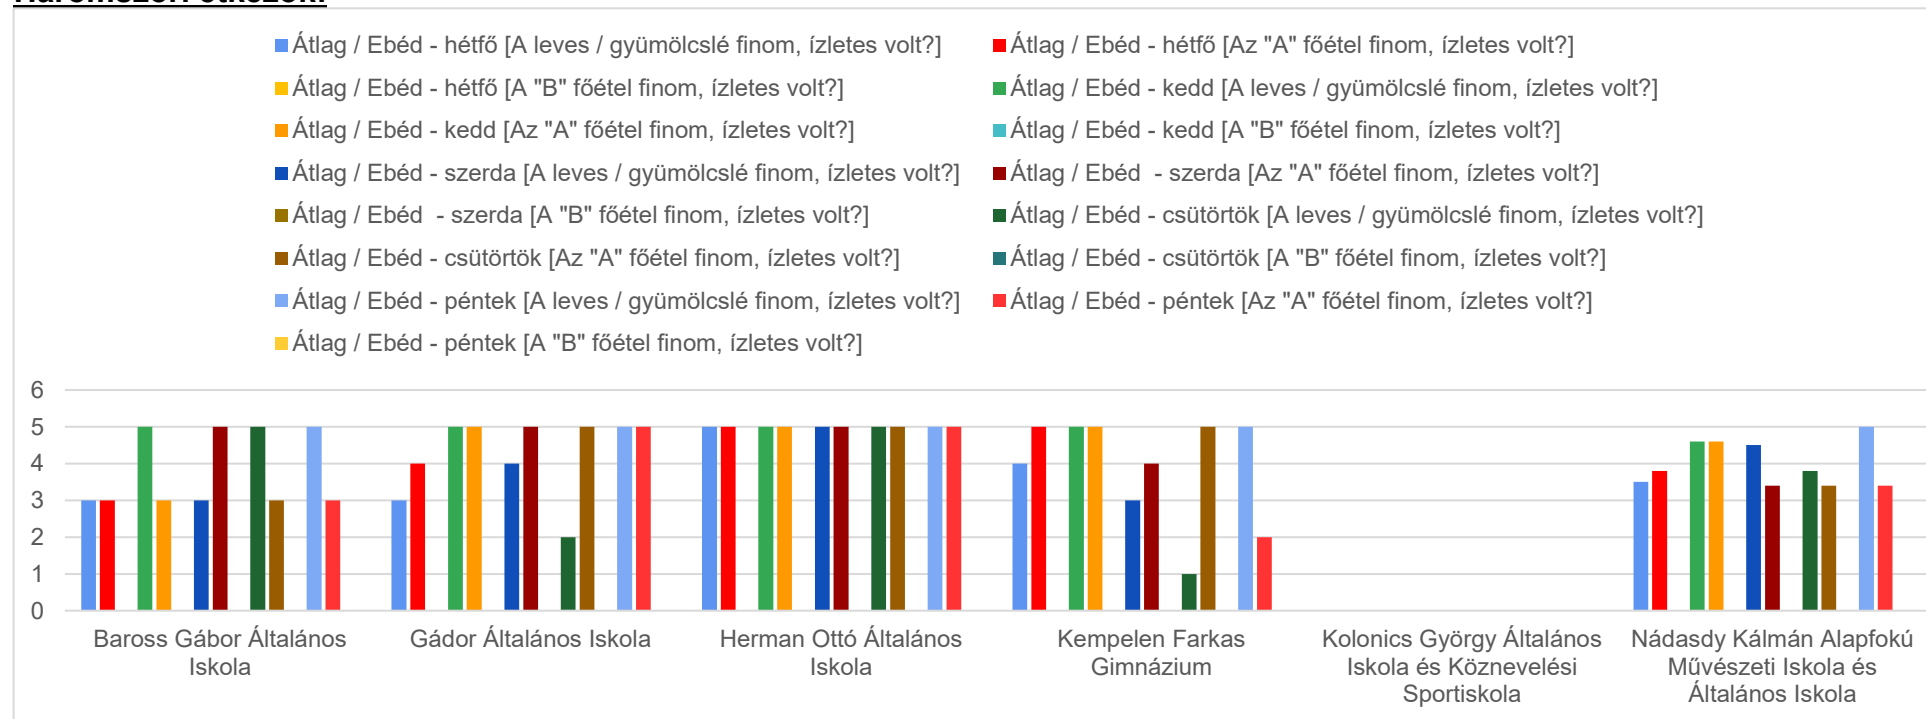

2026.03.16-20. Ebéd minősége H-P, iskolánként

Pontátszámítással: 😊=5, 😐=3, ☹️= 1, majd ebből átlagot vonva

Háromszori étkezők:

Csak ebédesek: