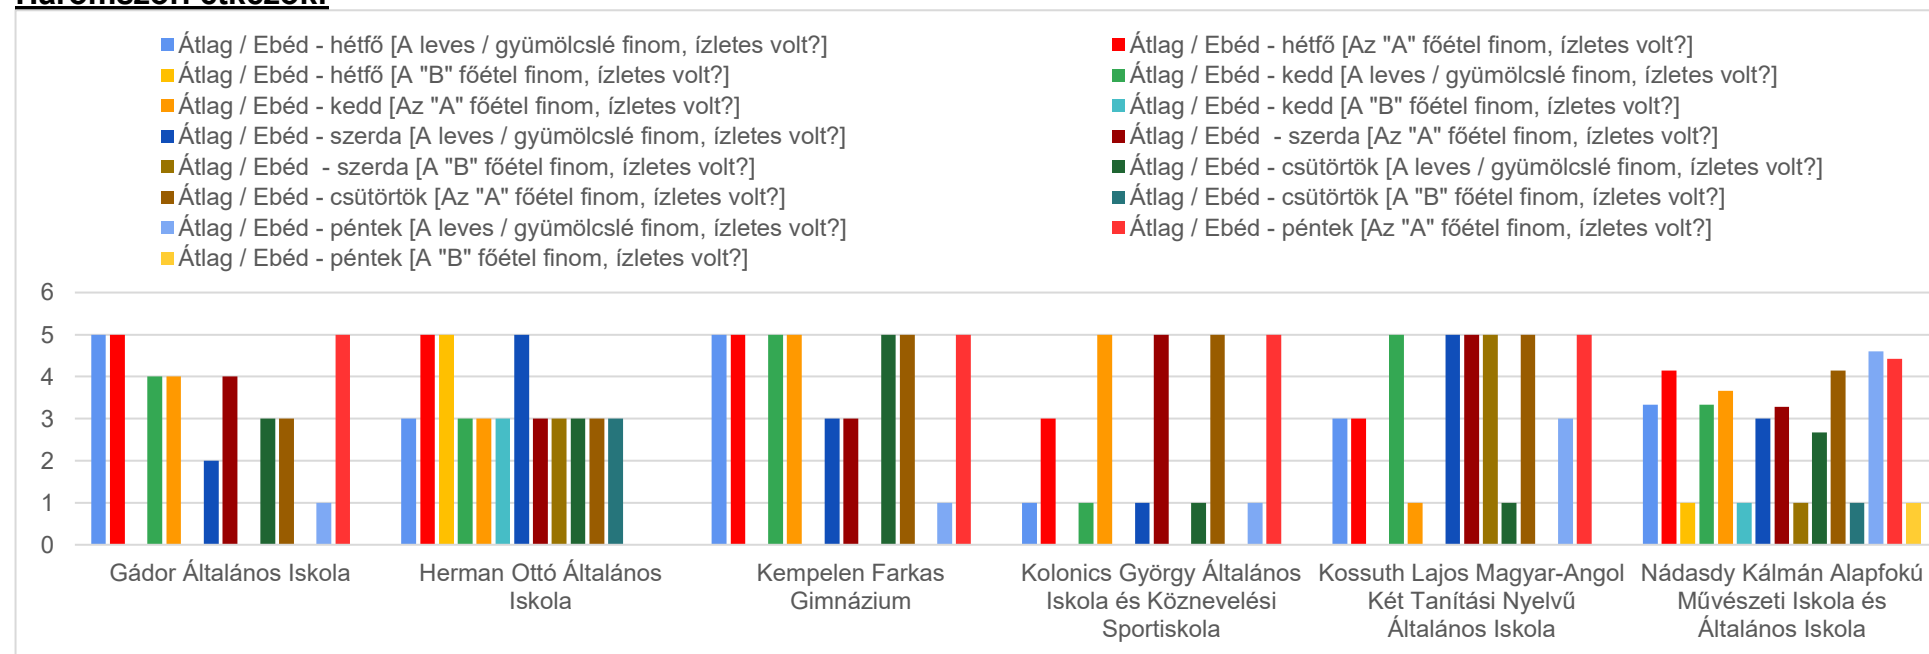

## Ebéd minősége H-P, iskolánként

Pontátszámítással: 😊=5, 😐=3, ☹️= 1, majd ebből átlagot vonva

### Háromszori étkezők:

## Csak ebédesek: