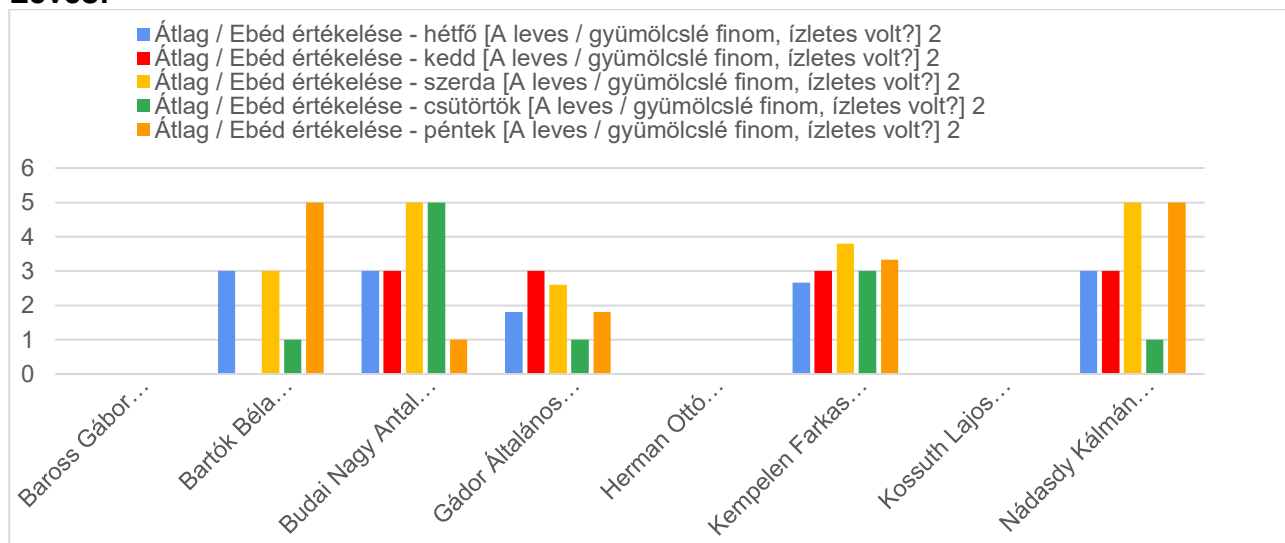

Ételek minősége H-P, iskolánként

Pontátszámítással: 😊 =5, 😐 =3, ☹️ = 1, majd ebből átlagot vonva

Háromszori étkezők:

Reggeli:

Ebéd:

Leves:

Főétel:

Uzsonna:

Csak ebédek:

Leves:

Főétel: