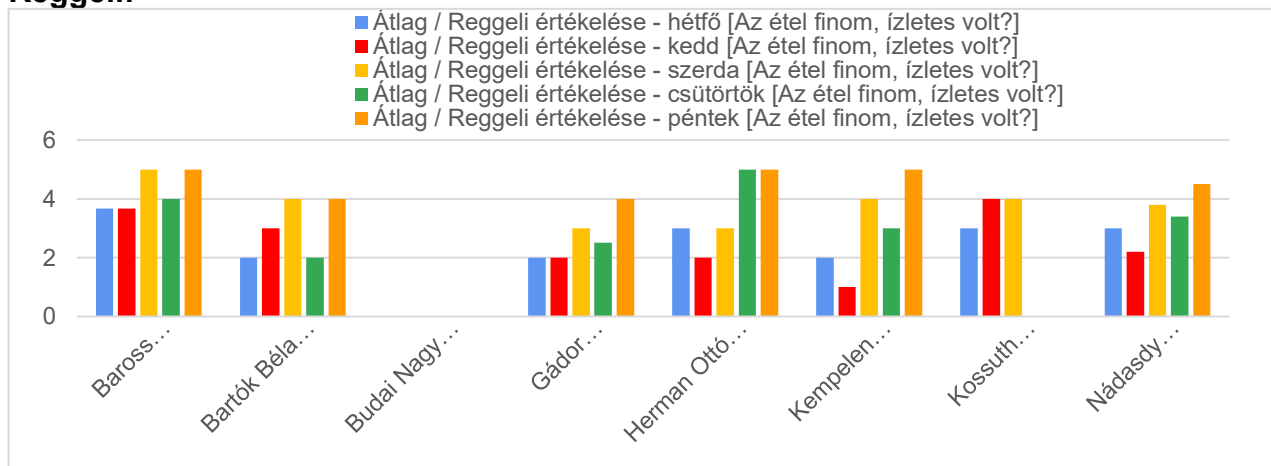

Ételek minősége H-P, iskolánként

Pontátszámítással: 😊 =5, 😐 =3, ☹️ = 1, majd ebből átlagot vonva

Háromszori étkezők:

Reggeli:

Ebéd:

Leves:

Főétel:

Uzsonna:

Csak ebédek:

Leves:

Főétel: