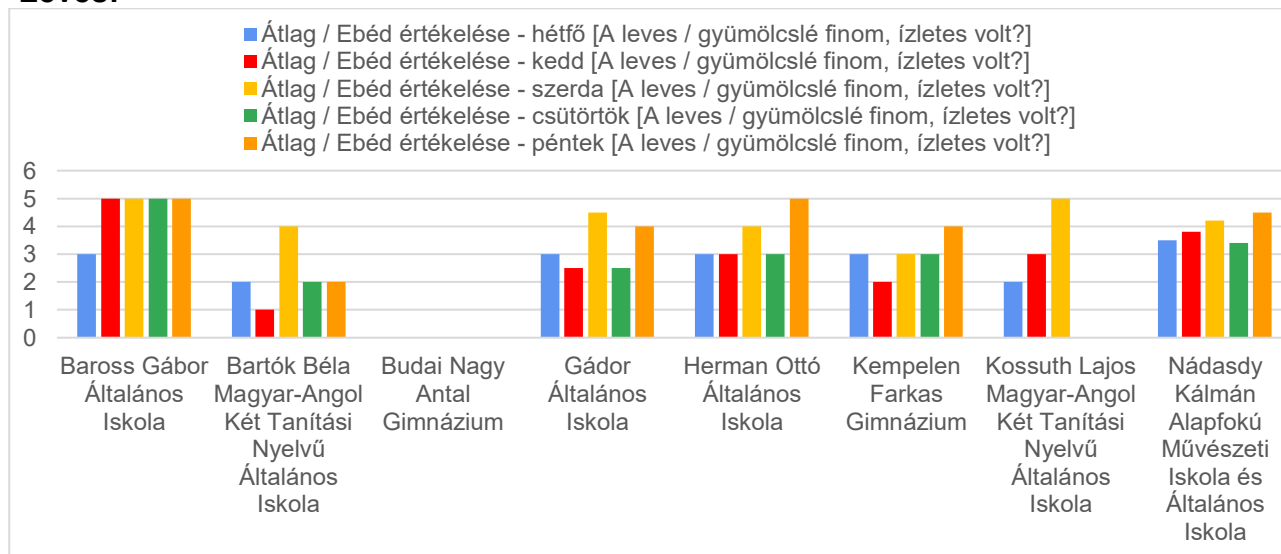

Ételek minősége H-P, iskolánként

Pontátszámítással: 😊 =5, 😐 =3, ☹️ = 1, majd ebből átlagot vonva

Háromszori étkezők:

Reggeli:

Ebéd:

Leves:

Főétel:

Uzsonna:

Csak ebédek:

Leves:

Főétel: