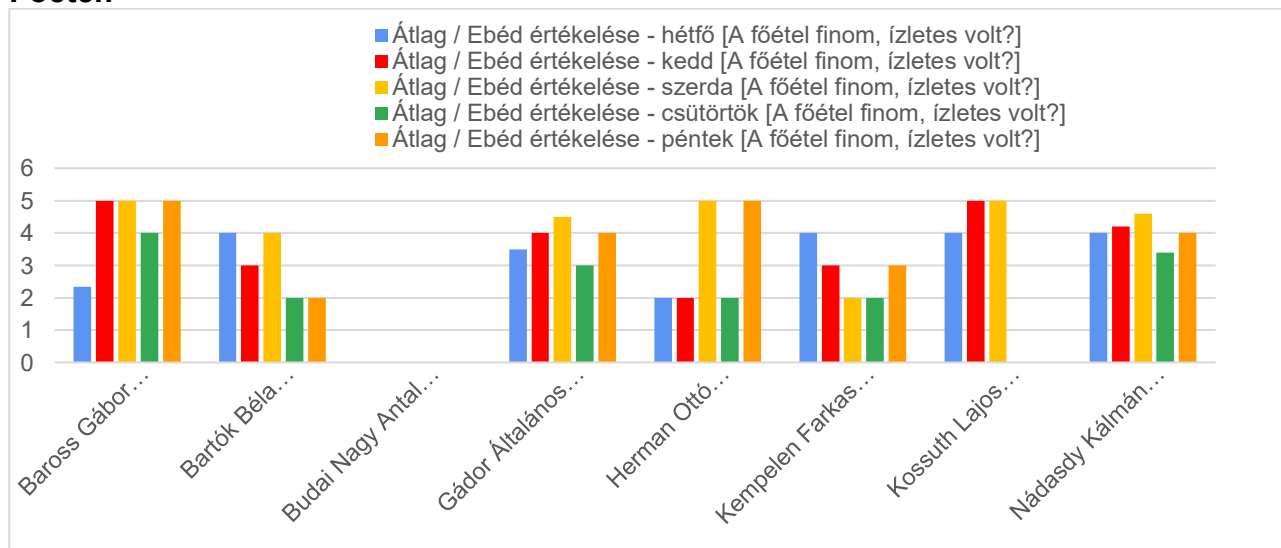

Ételek minősége H-P, iskolánként

Pontátszámítással: 😊 =5, 😐 =3, ☹️ = 1, majd ebből átlagot vonva

Háromszori étkezők:

Reggeli:

Ebéd:

Leves:

Főétel:

Uzsonna:

Csak ebédek:

Leves:

Főétel: