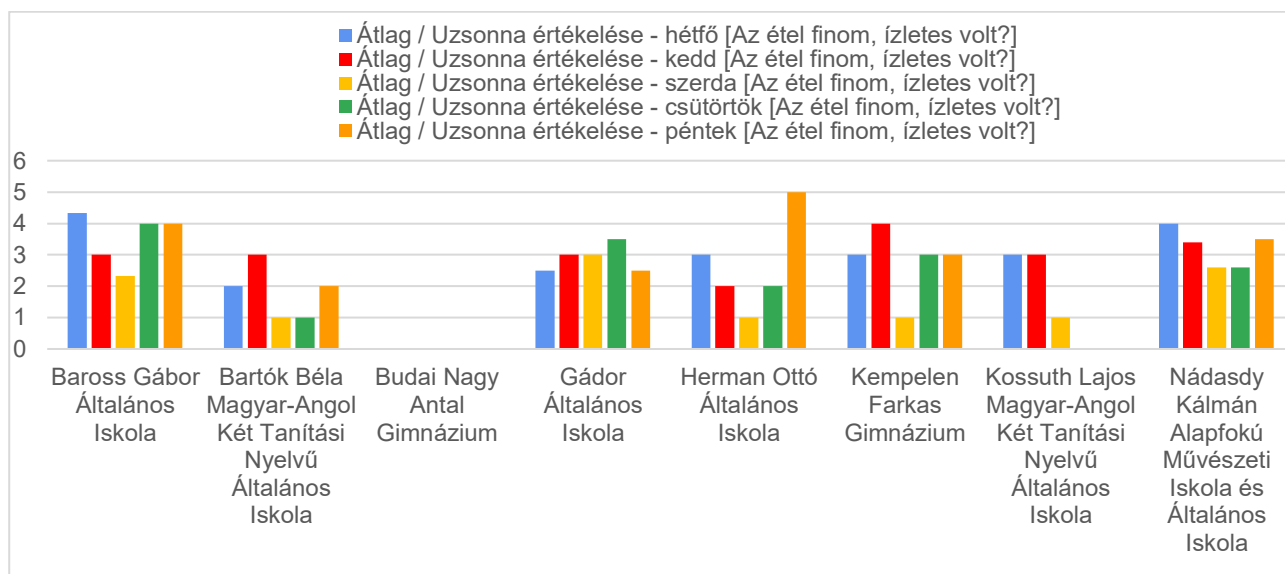

Ételek minősége H-P, iskolánként

Pontátszámítással: 😊 =5, 😐 =3, ☹️ = 1, majd ebből átlagot vonva

Háromszori étkezők:

Reggeli:

Ebéd:

Leves:

Főétel:

Uzsonna:

Csak ebédek:

Leves:

Főétel: