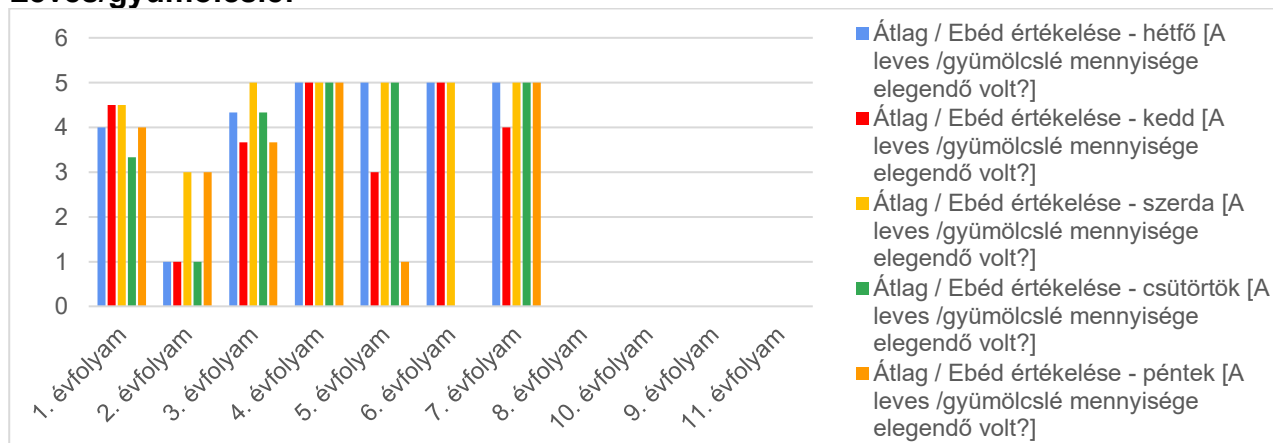

Ételek mennyisége H-P, évfolyamonként

Pontátszámítással: 😊 =5, 😐 =3, ☹ = 1, majd ebből átlagot vonva

Háromszori étkezők:

Reggeli:

Ebéd:

Leves/gyümölcslé:

Főétel:

Uzsonna: