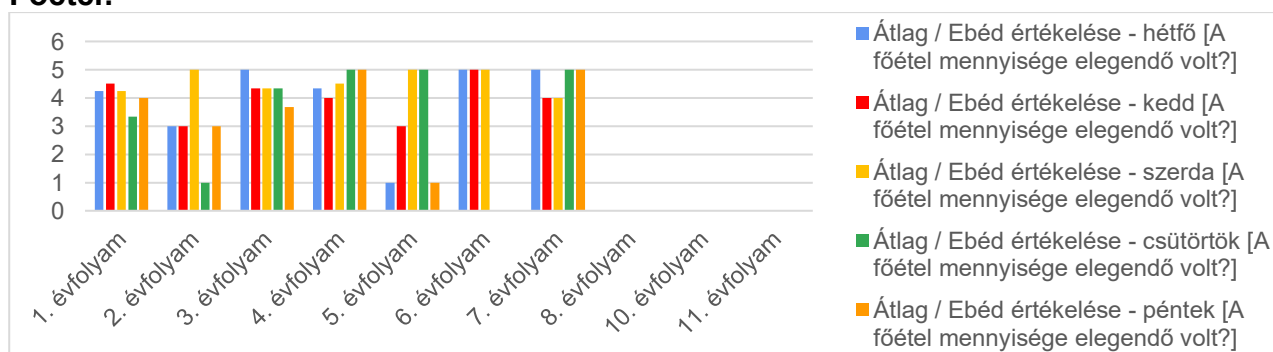

Ételek mennyisége H-P, évfolyamonként

Pontátszámítással: 😊 =5, 😐 =3, ☹ = 1, majd ebből átlagot vonva

Háromszori étkezők:

Reggeli:

Ebéd:

Leves/gyümölcslé:

Főétel:

Uzsonna: