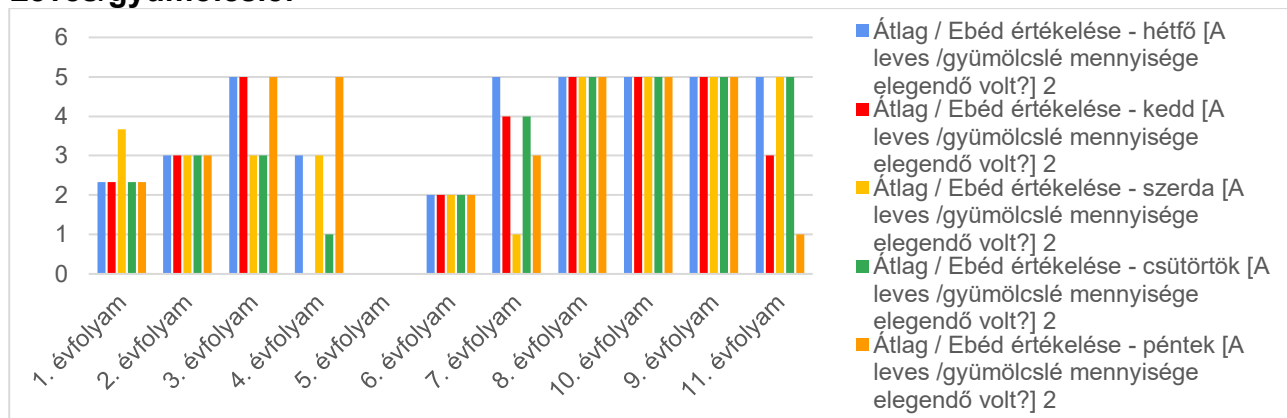

**Csak ebédek:
Leves/gyümölcsle:**