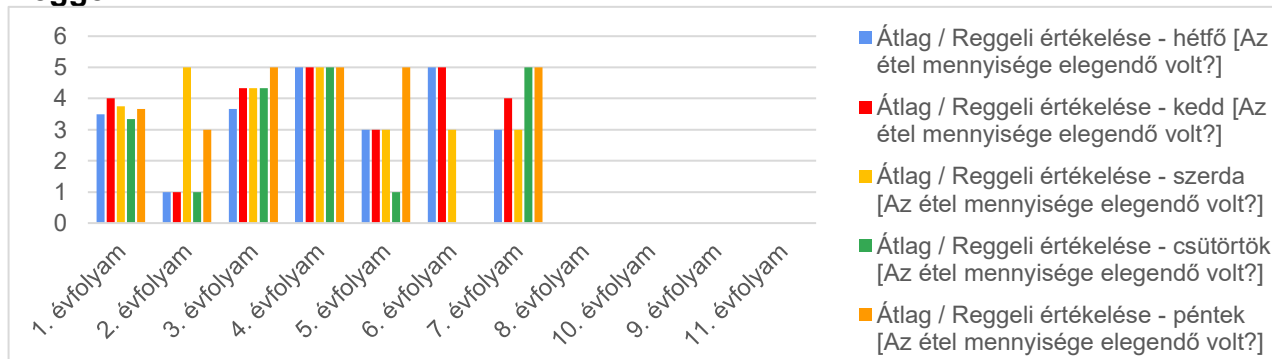

Ételek mennyisége H-P, évfolyamonként

Pontátszámítással: 😊 =5, 😐 =3, ☹ = 1, majd ebből átlagot vonva

Háromszori étkezők:

Reggeli:

Ebéd:

Leves/gyümölcslé:

Főétel:

Uzsonna: