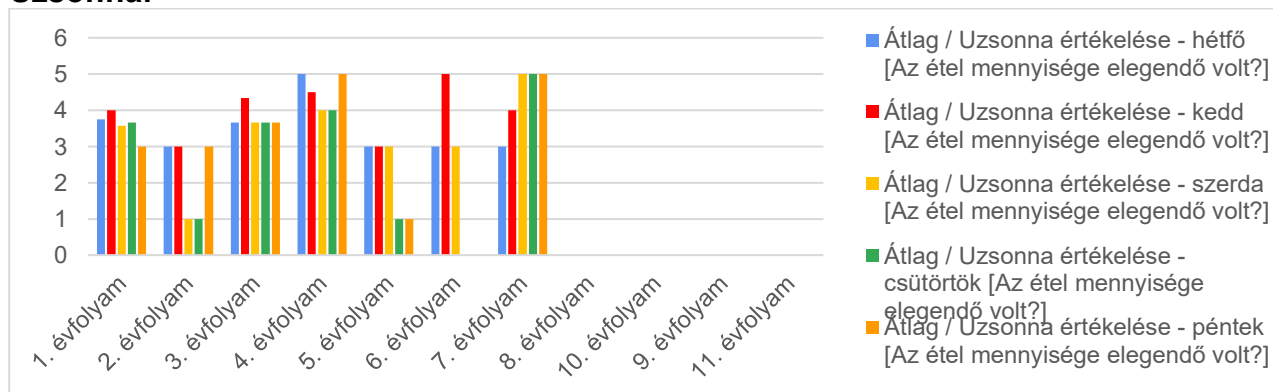

Ételek mennyisége H-P, évfolyamonként

Pontátszámítással: 😊 =5, 😐 =3, ☹ = 1, majd ebből átlagot vonva

Háromszori étkezők:

Reggeli:

Ebéd:

Leves/gyümölcslé:

Főétel:

Uzsonna: