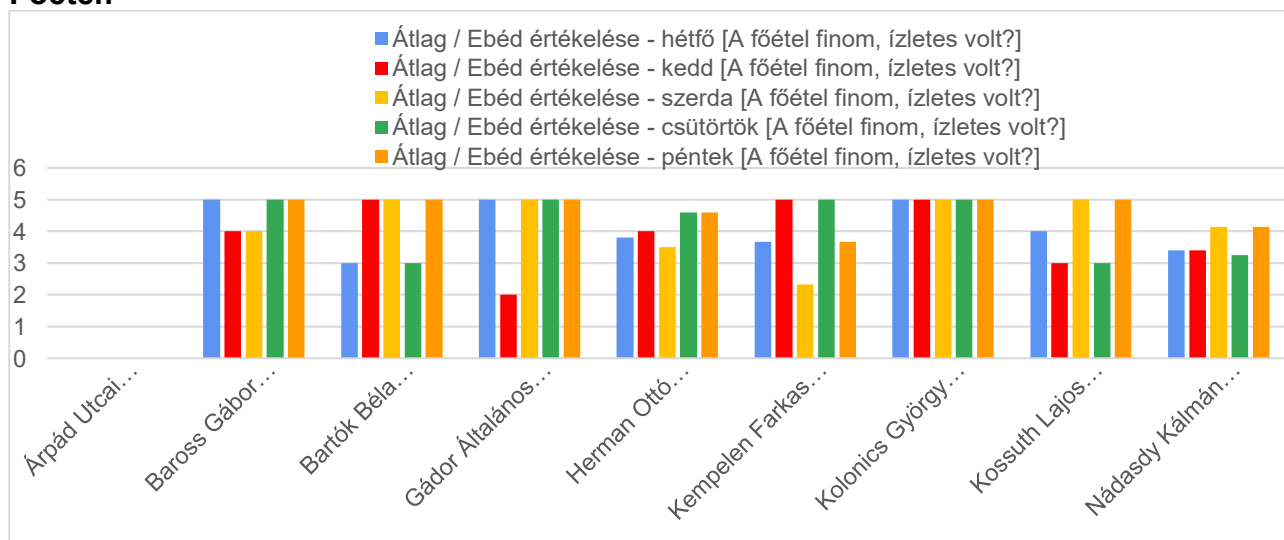

Ételek minősége H-P, iskolánként

Pontátszámítással: 😊 =5, 😐 =3, ☹ = 1, majd ebből átlagot vonva

Háromszori étkezők:

Reggeli:

Ebéd:

Leves:

Főétel:

Uzsonna:

Csak ebédek:

Leves:

Főétel: