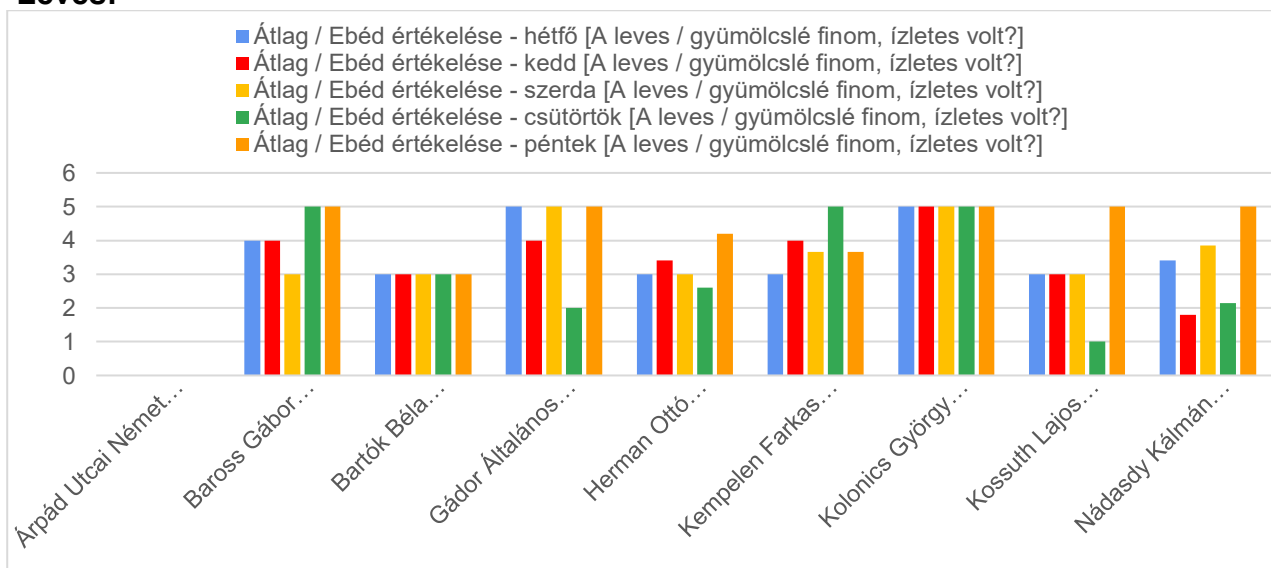

Ételek minősége H-P, iskolánként

Pontátszámítással: 😊 =5, 😐 =3, ☹ = 1, majd ebből átlagot vonva

Háromszori étkezők:

Reggeli:

Ebéd:

Leves:

Főétel:

Uzsonna:

Csak ebédek:

Leves:

Főétel: