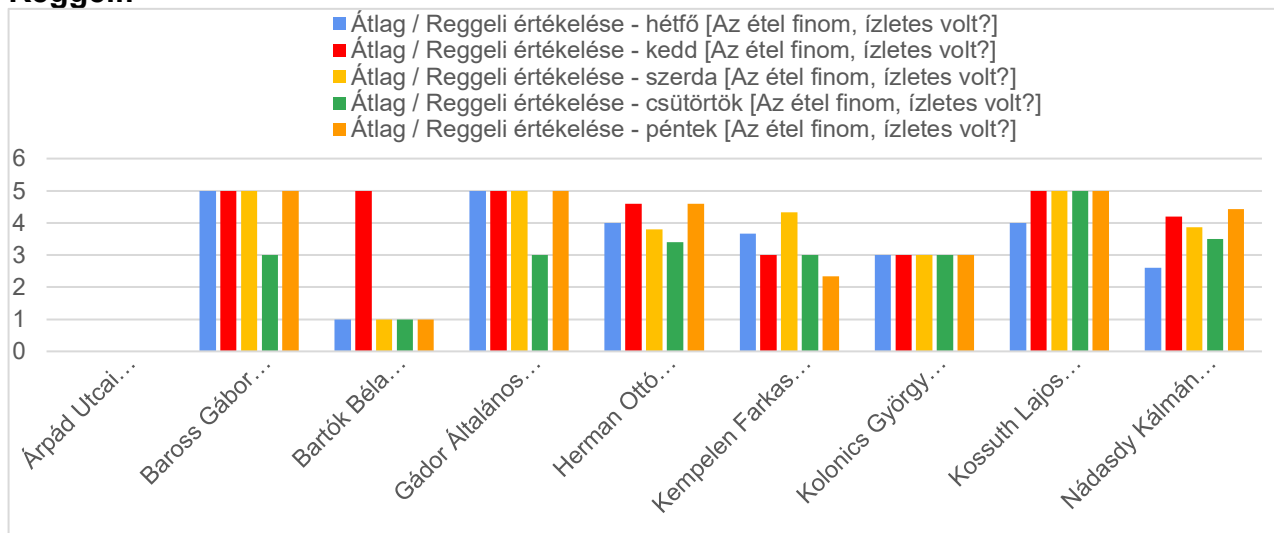

Ételek minősége H-P, iskolánként

Pontátszámítással: 😊 =5, 😐 =3, ☹ = 1, majd ebből átlagot vonva

Háromszori étkezők:

Reggeli:

Ebéd:

Leves:

Főétel:

Uzsonna:

Csak ebédek:

Leves:

Főétel: