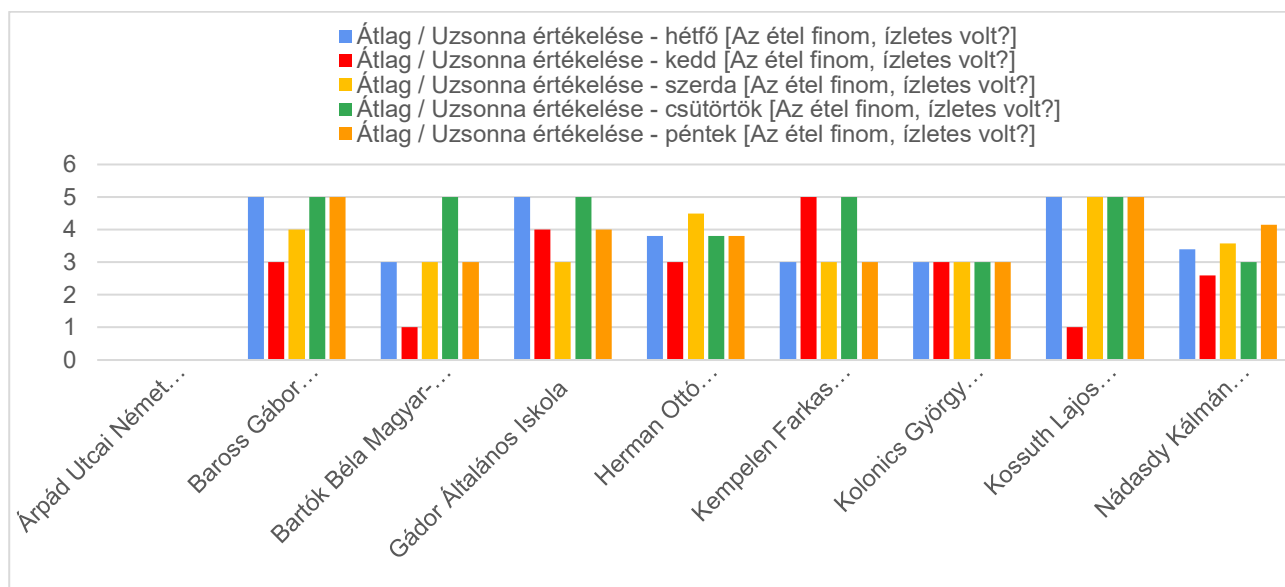

Ételek minősége H-P, iskolánként

Pontátszámítással: 😊 =5, 😐 =3, ☹ = 1, majd ebből átlagot vonva

Háromszori étkezők:

Reggeli:

Ebéd:

Leves:

Főétel:

Uzsonna:

Csak ebédek:

Leves:

Főétel: