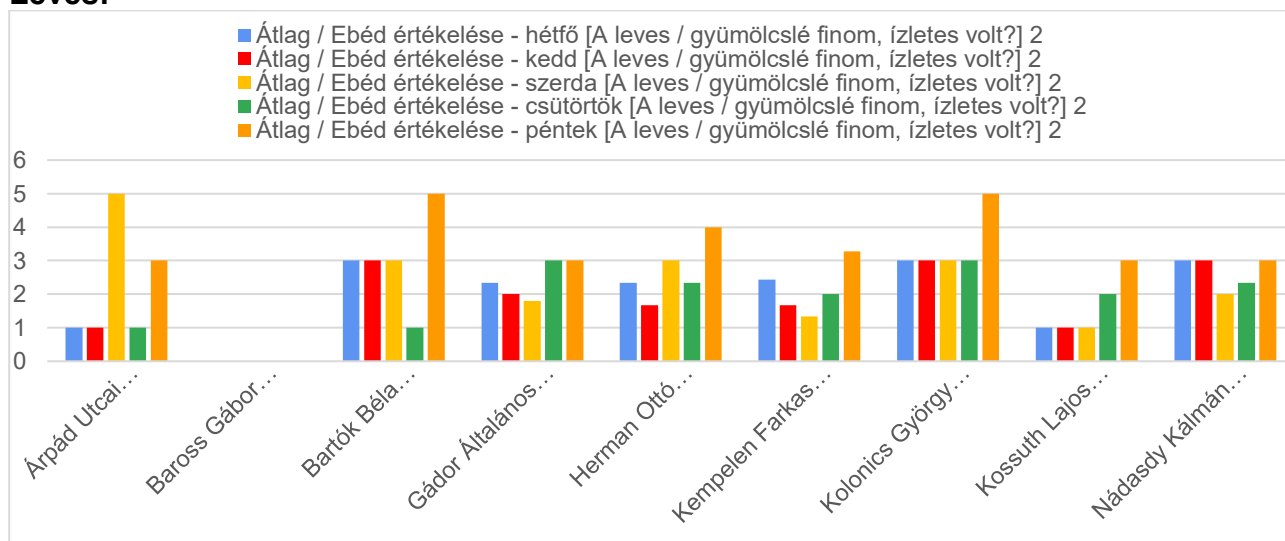

Ételek minősége H-P, iskolánként

Pontátszámítással: 😊 =5, 😐 =3, ☹ = 1, majd ebből átlagot vonva

Háromszori étkezők:

Reggeli:

Ebéd:

Leves:

Főétel:

Uzsonna:

Csak ebédek:

Leves:

Főétel: