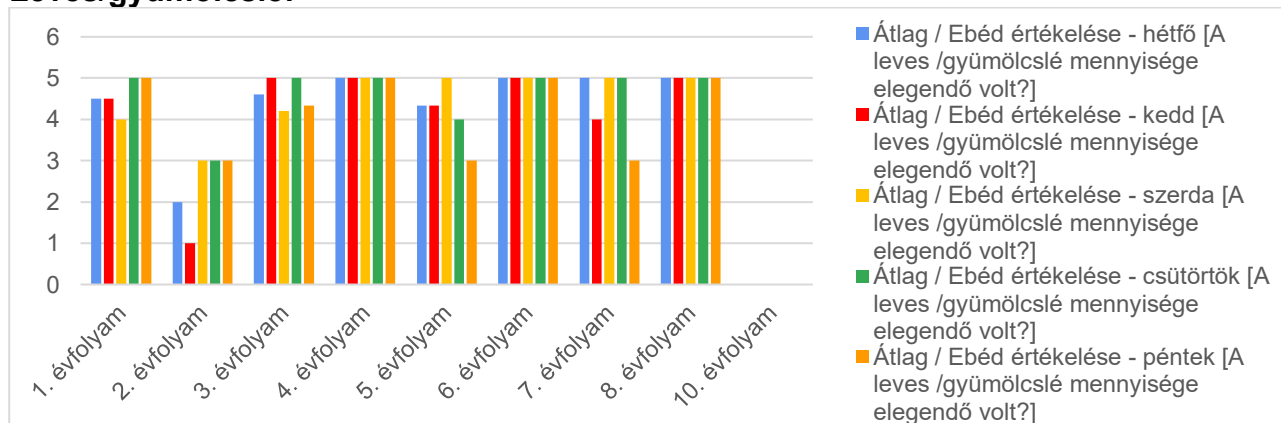

Ebéd:

Leves/gyümölcsle: