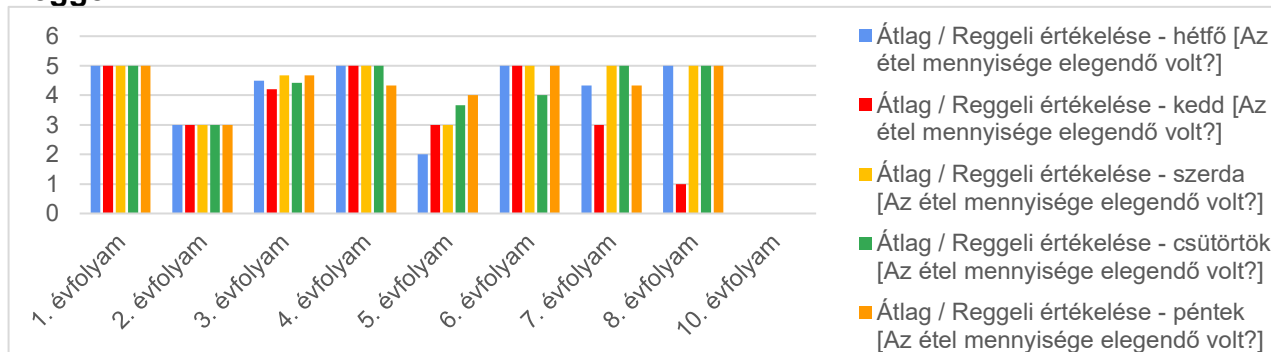

Ételek mennyisége H-P, évfolyamonként

Pontátszámítással: 😊 =5, 😐 =3, ☹️ = 1, majd ebből átlagot vonva

Háromszori étkezők:

Reggeli: